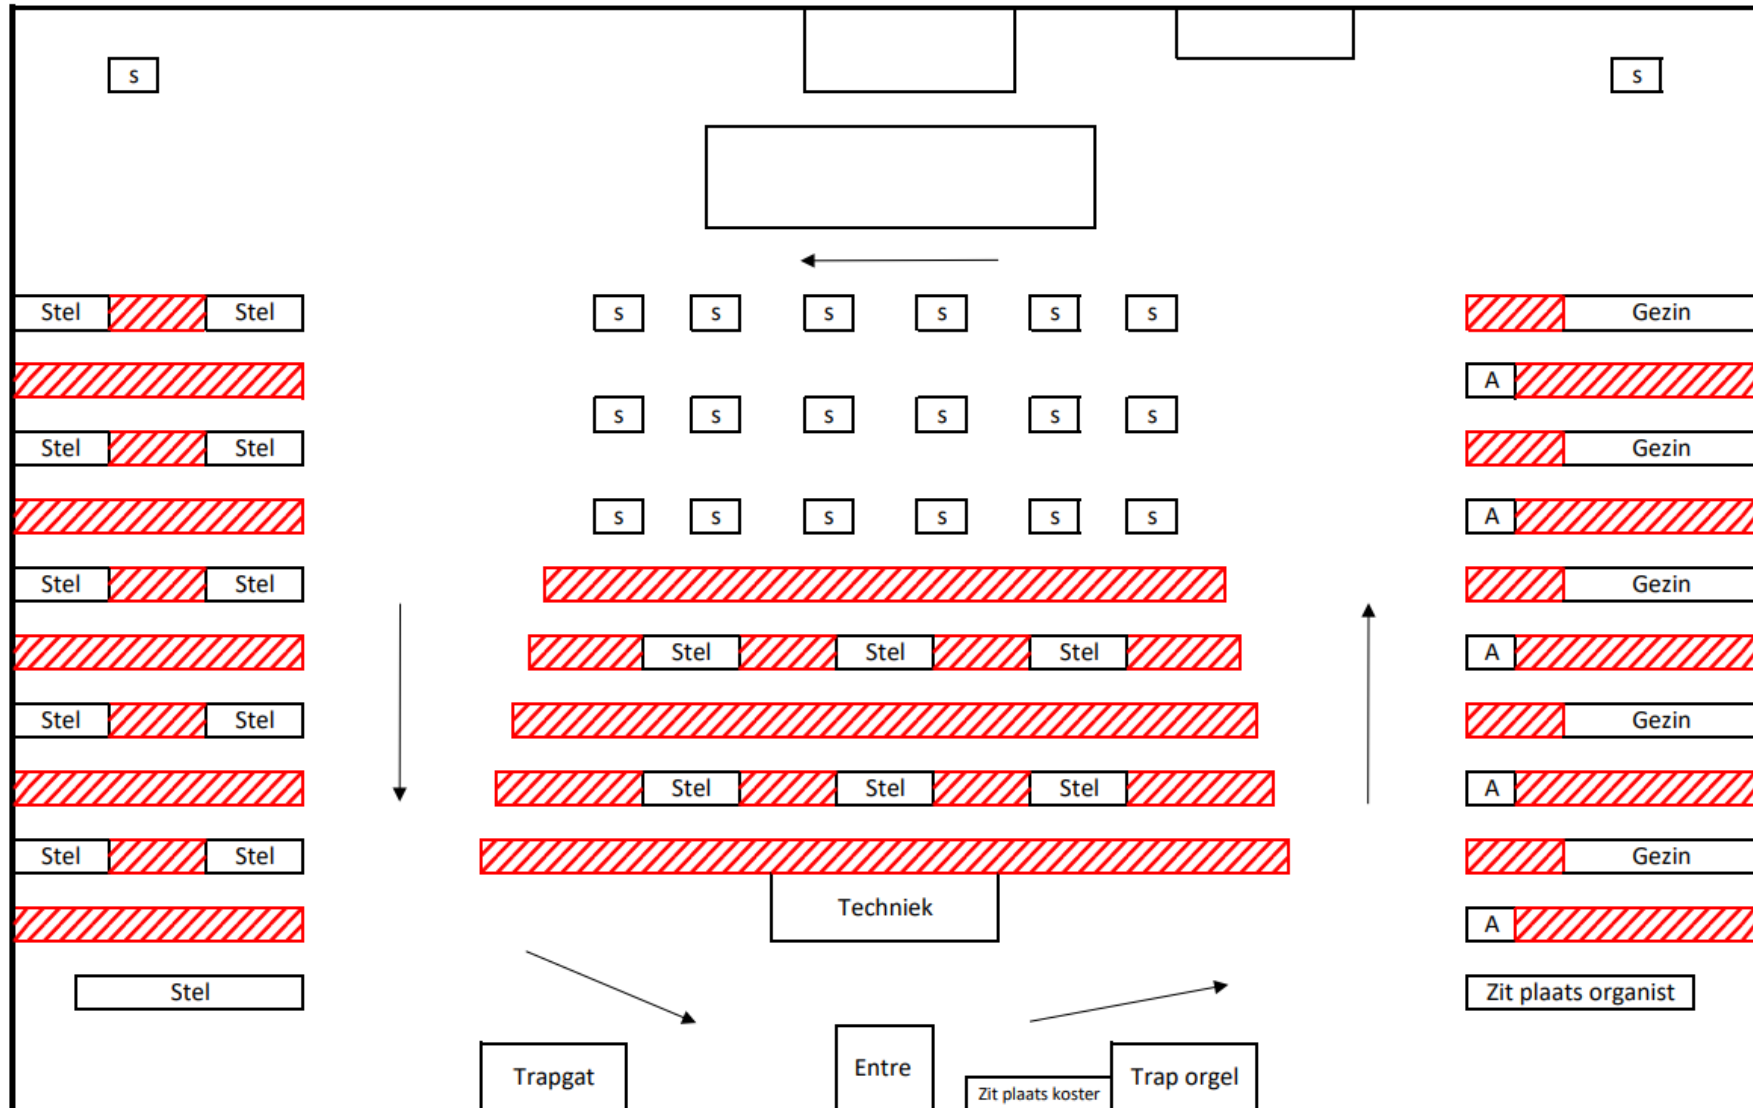

Indeling Boomgaardkerk i.v.m. Corona maatregelen

s = Stoelen      A = Enkele plaats      → = Looprichting